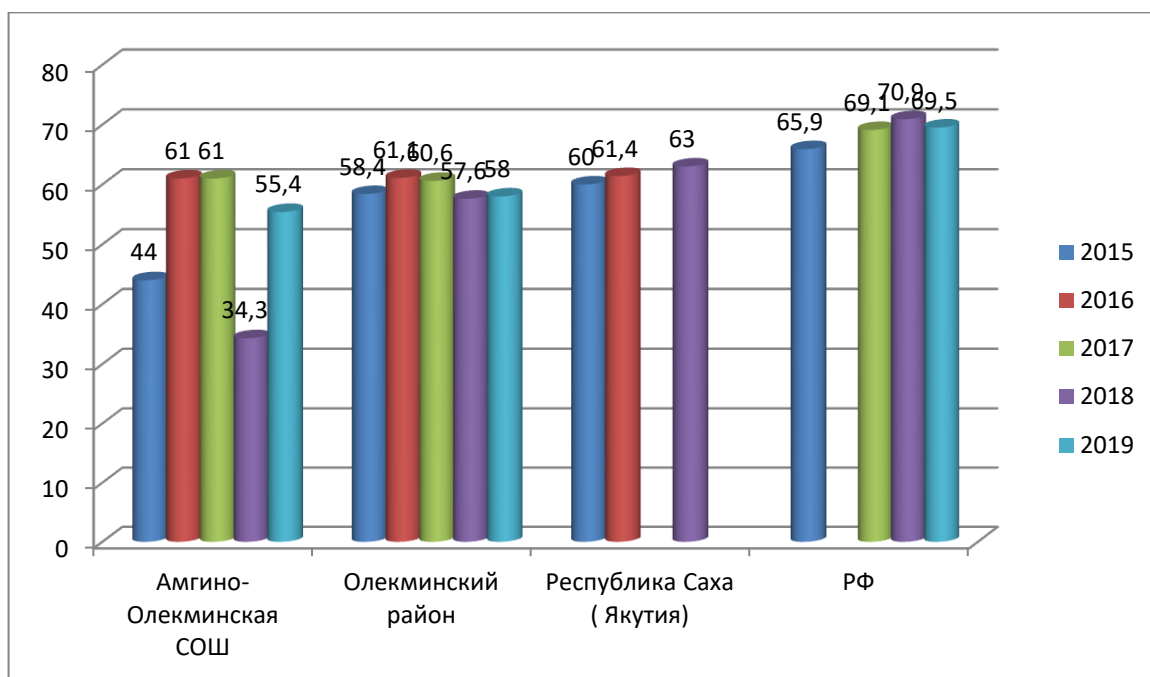

Средний балл ЕГЭ по предметам 2015-2019 гг

Русский язык

Средний балл ЕГЭ по предметам 2015-2019 гг

Русский язык

Средний балл ЕГЭ по предметам 2015-2019 гг

Математика базовый уровень

Средний балл ЕГЭ по предметам 2015-2019 гг

Математика профильный уровень

Физика

Обществознание