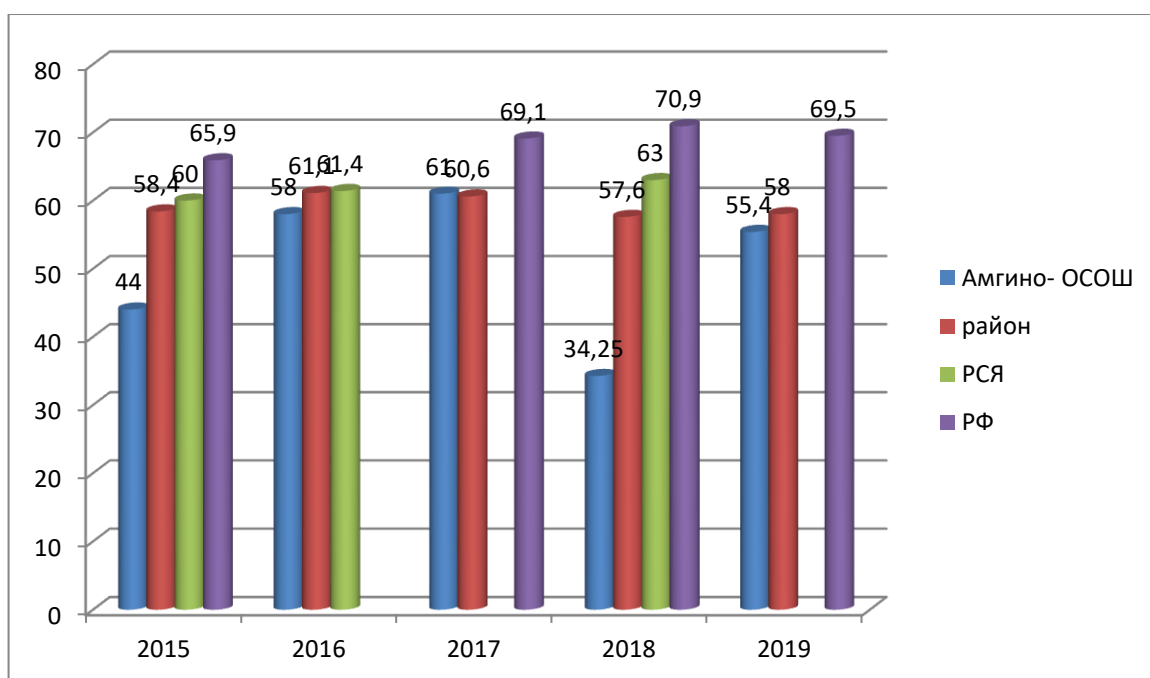

Средний балл ЕГЭ по предметам 2015-2019 гг

Русский язык

Средний балл ЕГЭ по предметам 2015-2019 гг

Русский язык

Средний балл ЕГЭ по предметам 2015-2019 гг

Математика базовый уровень

Средний балл ЕГЭ по предметам 2015-2019 гг

Математика профильный уровень

Физика

Обществознание